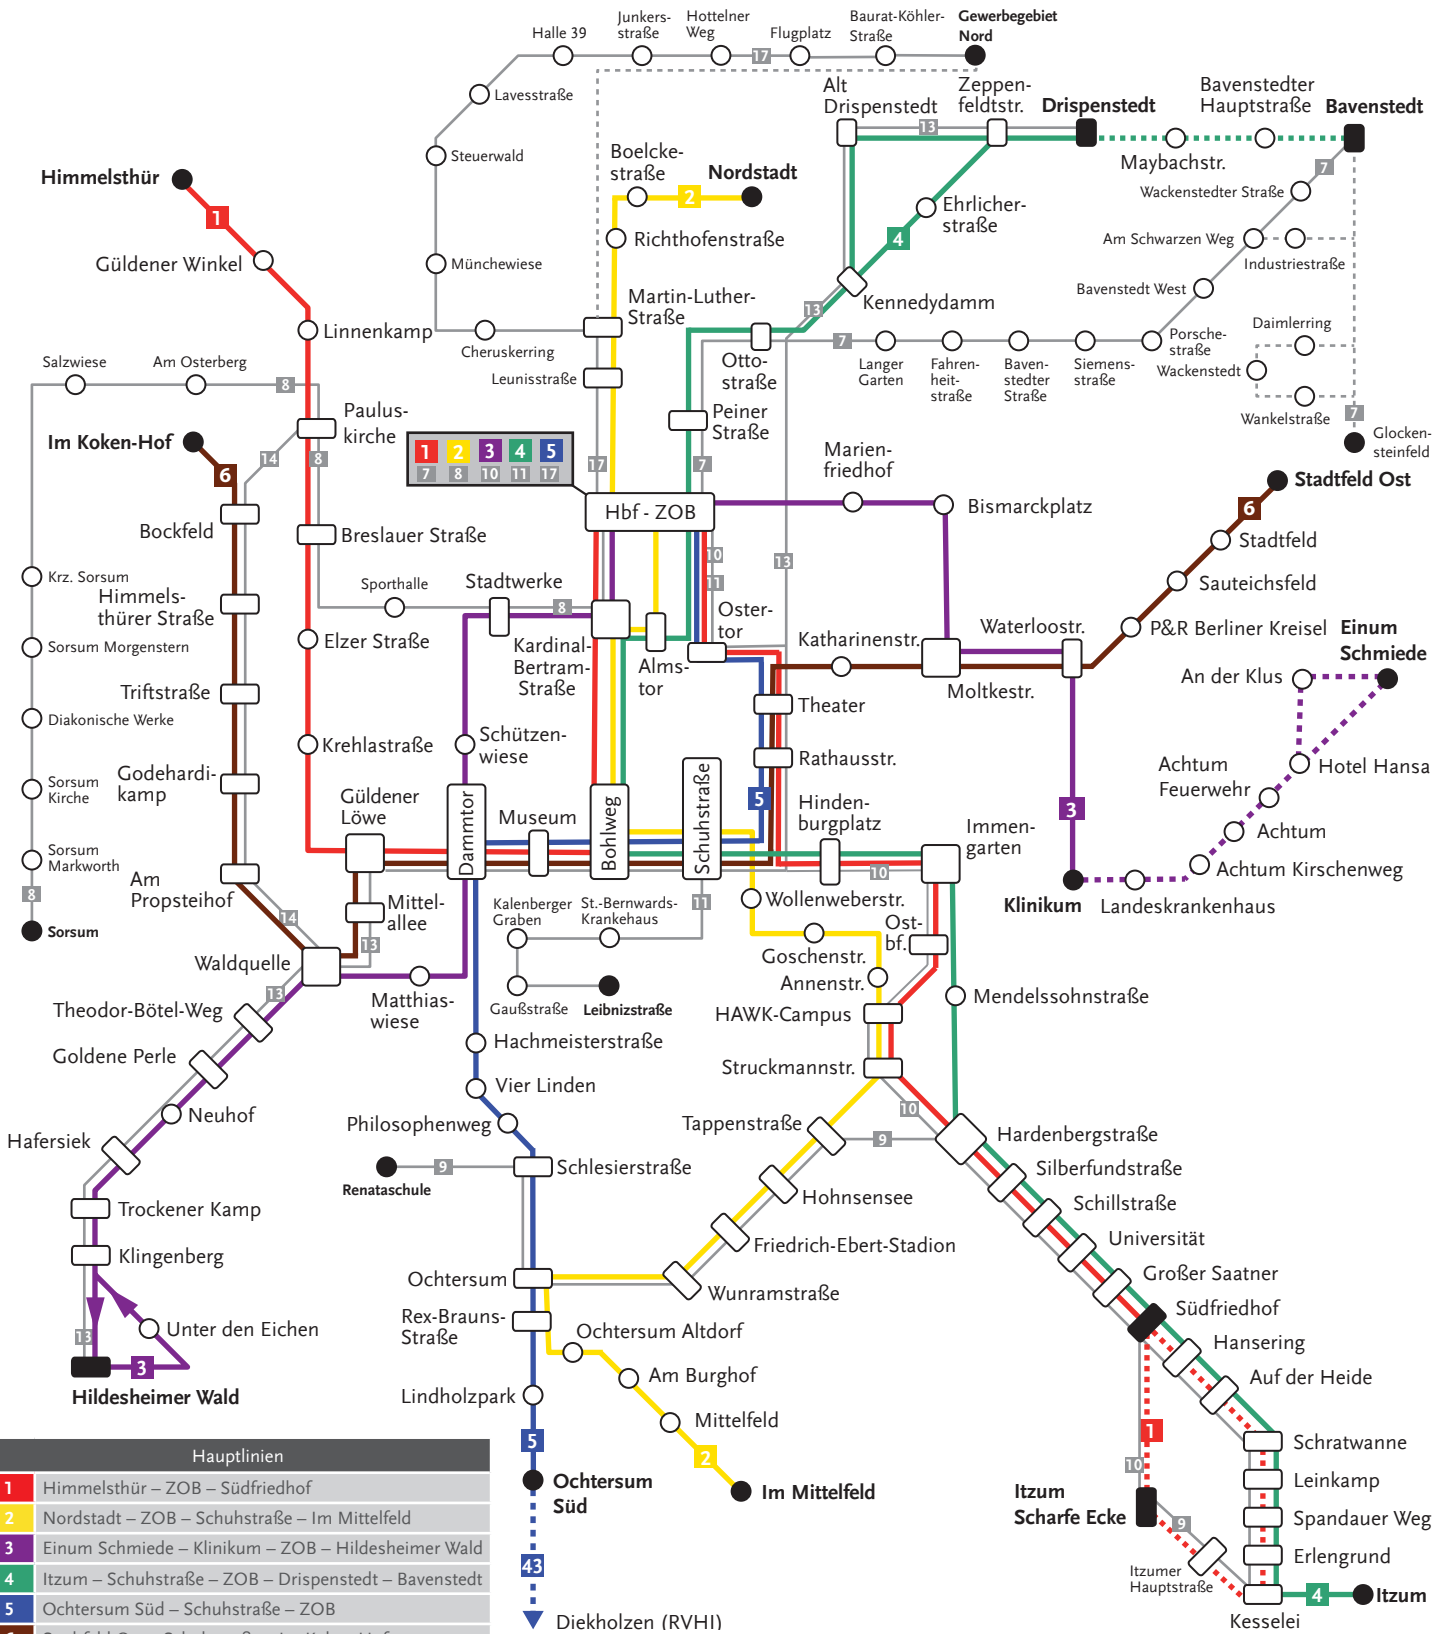

# UNSER TAGESLINIENNETZ FÜR DEN STADTBUSVERKEHR

Hauptlinien	
1	Himmelsthür – ZOB – Südfriedhof
2	Nordstadt – ZOB – Schuhstraße – Im Mittelfeld
3	Einum Schmiede – Klinikum – ZOB – Hildesheimer Wald
4	Itzum – Schuhstraße – ZOB – Drispensedt – Bavenstedt
5	Ochtersum Süd – Schuhstraße – ZOB
6	Stadtfeld Ost – Schuhstraße – Im Koken-Hof
Nebenlinien	
7	ZOB – Bavenstedt – Wackendstedt
8	Sorsum – Himmelsthür – ZOB
9	Itzum Scharfe Ecke – Hohnsen – Renataschule
10	Itzum Scharfe Ecke – Universität – HAWK – ZOB
11	Leibnizstraße – Schuhstraße – ZOB
13	Drispensedt – Hildesheimer Wald
14	Pauluskirche – Waldquelle
17	ZOB – Gewerbegebiet Nord – ZOB

**GÜLTIG WÄHREND DER UMLEITUNG STEINGRUBE!**

Legende	
<span style="color: red;">—</span> <span style="color: blue;">—</span>	Hauptlinien
<span style="color: grey;">—</span>	Nebenlinien
<span style="color: red;">- - -</span>	Linienvarianten
○	Haltestellen
●	Endhaltestellen

Gültigkeit	
Mo. - Fr.	bis ca. 20:30 Uhr
Sa.	bis ca. 18:30 Uhr
An Sonn- und Feiertagen gilt das Abendliniennetz.	